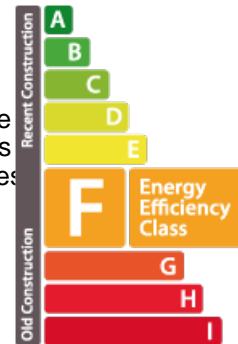

DESCRIPTION DU BIEN

Laforêt Capital, vous propose cette grande et charmante maison d'une superficie habitable de +-188M2, avec un magnifique jardin de 3,5 ares. (petit étang, terrasse...) un petit coin de Paradis à Wiltz ! Composition du bien:- Hall d'entre avec vestiaire, grand salon living très lumineux et agréable de +- 35,50M2 , un hall , grande cuisine équipée, salle à manger lumineuse donnant sur le jardin et une salle de douche.- première étage ; Trois (3) chambres Une salle de Bain Un Bureau - Deuxième étage Trois (3) chambres Une salle de douche Tout les fenêtres sont en châssis double vitrage, façade 2015, toiture 2007. Vous avez le loisir de compléter cette très belle maison avec une grande jardin de +- 5,97 ares au prix de nous contacter ! Pour tout renseignement : 691 25 85 35 Nous sommes toujours à la recherche de nouveaux biens immobilier à proposer à nos clients, contactez-nous !!!

PASSEPORT ÉNERGÉTIQUE

Classe de performance énergétique

CARACTÉRISTIQUES

Nombre de pièces : -
Nb. de chambre(s) : 6
Surface : 188m²
Nb. de sdb : 3
Cuisine équipée : Oui

Classe d'isolation thermique

✓ Laforêt