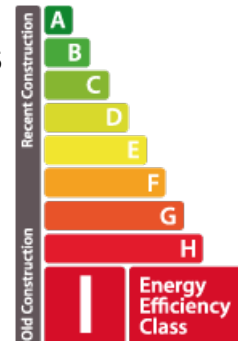

DESCRIPTION DU BIEN

En exclusivité, Laforêt Capital vous propose ce beaux duplex d'une surface habitable de +-83,40m2, située à Esch-sur-Sûre, un très charmant village qui séduit par sa nature resplendissant. Composition du bien :- Hall d'entrée, cuisine ouvert sur le salon, 1 chambre, 1 salle de bain.- A l'étage, Hall de nuit, 2 chambres, 1 salle de douche, buanderie, grenier. Terrasse commune Possibilité d'aménager un studio avec sortie privée. Pour tous renseignements : 28 77 85 36 Nous sommes toujours à la recherche de nouveaux biens immobilier à proposer à nos clients, contactez nous!

PASSEPORT ÉNERGÉTIQUE

Classe de performance énergétique

Classe d'isolation thermique

CARACTÉRISTIQUES

Nombre de pièces : -
Nb. de chambre(s) : 3
Surface : -
Nb. de sdb : 2
Cuisine équipée : Oui

✓ Laforêt

📍 Zare ilot ouest L-4384