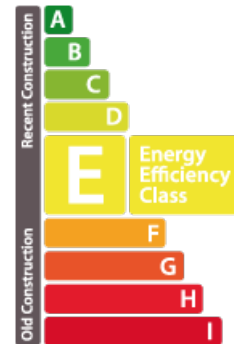

PASSEPORT ÉNERGÉTIQUE

Classe de performance énergétique

CARACTÉRISTIQUES

Nombre de pièces : -
 Nb. de chambre(s) : -
 Surface : -
 Nb. de sdb : -
 Cuisine équipée : Non

Classe d'isolation thermique

✓ Laforêt