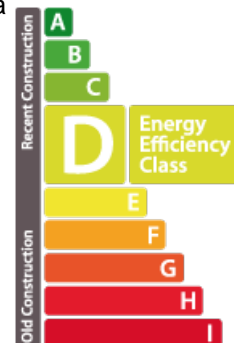

DESCRIPTION DU BIEN

Suite a un refus bancaire De nouveau sur le marché Laforet Petange Lafo-immo vous proposent en exclusivité une Maison Jumelée d'environ 140m² a Crusnes. Cette maison a fort potentiel se compose comme suite: Au rez-de-chaussée : Hall d'entrée avec un grand couloir qui accède l'entrée de la maison, l'exterieur derrière la maison et le garage. L'entrée de la maison vous offre tout de suite un hall accueillant aménagée à un petit salon. Vous avez encore un bureau, une buanderie, un wc séparé et cuisine équipée ouverte sur séjour .Accès à une cave d'environ 25 m² avec chaufferie .Au 1er étage : 2 chambres (13m² et 10m²) , une salle de douche et une pièce d'environ 45m² à aménager selon votre goût (encore en brut) Possibilité de créer un studio .Au 2ème étage: Combles aménagés en deux chambres (9m² et 11 m²) et une salle de bain. A prévoir quelques travaux de finition .Proposé a 249.000 Euros Pour l'obtention de votre financement nous vous mettons en relation avec nos partenaires financiers...

CARACTÉRISTIQUES

Nombre de pièces : -
Nb. de chambre(s) : 4
Surface : 140m²
Nb. de sdb : 3
Cuisine équipée : Non

PASSEPORT ÉNERGÉTIQUE

Classe de performance énergétique

Classe d'isolation thermique

✓ Laforêt