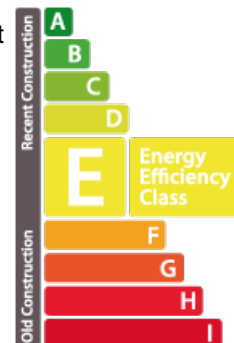

DESCRIPTION DU BIEN

Laforêt Dudelange vous propose en exclusivité, ce bel appartement de 52.46 m² entièrement rénové, à Gouraincourt sur la commune de Longwy. Situé au deuxième étage sans ascenseur d'une copropriété sans charges. Il se compose d'une entrée, d'une cuisine équipée, d'un lumineux séjour, de deux belles chambres, d'une salle de bains avec WC. Une cave vient compléter ce bien. Il est proche toutes commodités, école, centre ville, transports en commun, axe autoroutiers proche du Luxembourg et de la Belgique. A découvrir sans tarder ! N'hésitez pas à contacter votre Agent Huguette Brunel pour plus de renseignements au 352 691 300 138 Honoraires à la charge du vendeur Bien soumis à la copropriété : 7 lots Statut provisoire du syndicat : Pas de procédure en cours

PASSEPORT ÉNERGÉTIQUE

Classe de performance énergétique

CARACTÉRISTIQUES

Nombre de pièces : 4
Nb. de chambre(s) : 2
Surface : 52.46m²
Nb. de sdb : 1
Cuisine équipée : Non

Classe d'isolation thermique

F

Classe d'émissions de CO₂