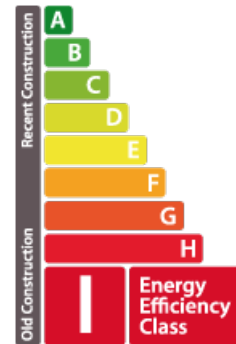

DESCRIPTION DU BIEN

Laforêt Dudelange vous propose en exclusivité, cette maison de 115 m², sur la commune de Nieder Korn dans une rue calme. Elle se compose d'une entrée qui dessert: une cuisine équipée, un salon lumineux et une spacieuse salle à manger, un cellier et un WC séparé. Au premier étage: une salle de bains avec WC, une chambre avec un placard intégré et une pièce pouvant servir de salle de jeux qui donne un accès sur une loggia. Au deuxième étage: trois belles chambres, viennent compléter ce bien. La maison est proche toutes commodités, école, centre ville, transports en commun, commerces. A découvrir sans tarder ! N'hésitez pas à contacter votre Agent: Huguette Brunel pour plus de renseignements au 352 691 300 138

PASSEPORT ÉNERGÉTIQUE

Classe de performance énergétique

CARACTÉRISTIQUES

Nombre de pièces : 6
Nb. de chambre(s) : 4
Surface : 115m²
Nb. de sdb : 1
Cuisine équipée : Non

Classe d'isolation thermique

H

Classe d'émissions de CO₂