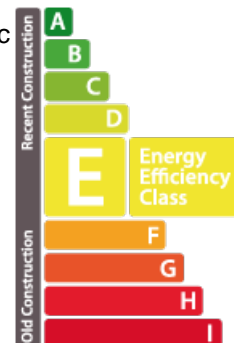

## DESCRIPTION DU BIEN

Laforêt siège LUXEMBOURG et Lafo-immo FRANCE vous proposent à la vente cette jolie maison individuelle entièrement rénovée, d'une surface habitable de 120m<sup>2</sup> sur un terrain de plus de 9 ares sans vis à vis. La maison est située sur la commune de FONTOY. Composée comme suit: Au rez-de-chaussée : Un hall d'entrée desservant un WC ; un dressing ; une cuisine équipée 15,50 m<sup>2</sup> avec cellier 1,10m<sup>2</sup> ; une séjour de 32,50 m<sup>2</sup> avec poêle à pellets(2 ans) Un accès à 4 caves dont une buanderie et une chaufferie. À l'étage, un bel escalier en chêne massif vous mènera à un palier de 4,50 m<sup>2</sup> desservant 3 vastes et jolies chambres lumineuses avec dressing pour chacune( 15,60m<sup>2</sup>; 16,40m<sup>2</sup>; 17,10 m<sup>2</sup>) Une magnifique salle de bain 6,80m<sup>2</sup> avec WC. Un garage complète ce bien ainsi qu'une terrasse, 3 parcelles de jardin et un espace stockage.. Les points positifs de ce bien: Double vitrage, toiture ok, plomberie/sanitaires/arrivées et sorties eaux neuves; Dalle béton à l'étage, chaudière neuve, cuisine et électroménager ...

## PASSEPORT ÉNERGÉTIQUE

### Classe de performance énergétique