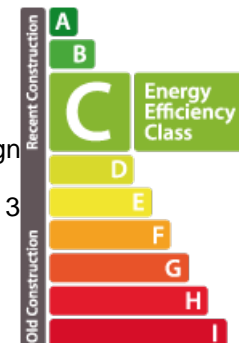

DESCRIPTION DU BIEN

Lafo Immo France en collaboration avec Laforêt Dudelange , vous propose en exclusivité!! Vous souhaitez faire construire sans l'inquiétude du suivi des travaux dans la commune de Florange (Ebange) ? Nous avons la solution pour vous, venez découvrir cette maison de ville neuve à finir: le gros œuvre est déjà fait (toiture, façade avec isolation extérieure, dalles, cloisons et gaines techniques). Les fenêtres triple vitrage sont teintées côté route et triple vitrage non teintées côté jardin. il ne vous reste plus qu'à choisir les revêtements des sols, la peinture, le type de chauffage et faites vous plaisir avec la décoration! Vous pouvez poursuivre seul les travaux d'aménagement intérieur ou être accompagné par le maître d'œuvre qui a réalisé ce beau projet. Une bâtisse de 175 m² , sur un terrain de 3 ares 26, offrant une entrée desservant en plain pied: un couloir, 3 chambres, une salle de douche, un WC séparé, un dégagement pouvant servir de placard, un garage double, une cave, u...

PASSEPORT ÉNERGÉTIQUE

Classe de performance énergétique

CARACTÉRISTIQUES

Nombre de pièces : 6
Nb. de chambre(s) : 4
Surface : 175m²
Nb. de sdb : -
Cuisine équipée : Non

Classe d'émissions de CO2

✓ Laforêt

📍 Zare ilot ouest L-4384