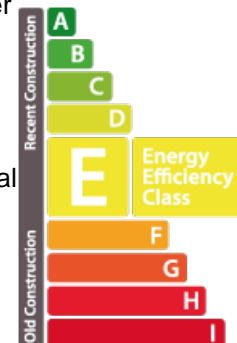

DESCRIPTION DU BIEN

Nouveau Prix! Très bel appartement sur la commune de Rodange! Vous êtes à la recherche d'un appartement HAUT DE GAMME à Rodange et dans un environnement calme et paisible! N'hésitez pas à nous contacter au 621 146 699. C'est à Rodange que Laforêt Siège Luxembourg a le plaisir de vous proposer En Exclusivité ce très bel appartement de 70 m² situé au RDC d'une petite copropriété construite en 2007 et très bien entretenue. Vous serez séduit par une pièce de vie spacieuse et bien éclairée donnant accès à un joli balcon qui contourne tout le bien, une cuisine équipée et indépendante, un débarras et une salle de bain équipée d'une baignoire. Deux chambres à coucher dont une est aménagée en dressing. Une cave privative et une buanderie commune. Un local vélo. Classe de performance énergétique E. Classe d'isolation thermique E. Nous restons également à votre entière disposition dans le cas où vous désirez vendre ou louer votre bien, en prenant soin des démarches pratiques et administratives, allant de l'e...

PASSEPORT ÉNERGÉTIQUE

Classe de performance énergétique

CARACTÉRISTIQUES

Nombre de pièces : -
Nb. de chambre(s) : 2
Surface : 70m²
Nb. de sdb : 1
Cuisine équipée : Non

Classe d'isolation thermique

E

Classe d'émissions de CO₂