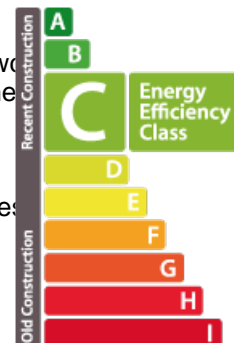

DESCRIPTION DU BIEN

Lafo-Immo France en collaboration avec Laforêt siège vous présente cette belle maison Mitoyenne située à Haucourt-Moulaine avec un grand jardin privatif de 200 m². La maison a été récemment rénovée et dispose de 95 m² de surface habitable et se compose comme suit: Au RDC: un petit hall d'entrée qui donne accès à une grande pièce de vie bien éclairée avec une cuisine équipée et ouverte donnant sur une terrasse découverte avec une cuisine extérieure. - un wc séparé. Au 1^{er} étage: - Un dégagement desservant deux belles chambres et une salle de douche équipée d'une cabine de douche à l'italienne. Au 2^{ème} étage: - Une grande pièce aménagée en chambre - Un espace de stockage Un grand jardin privatif de 200 m² et une cave et 2 emplacements de parking viennent compléter ce bien. La plomberie et l'installation électrique ont été refaites à neuf. N'hésitez pas à nous contacter pour planifier une visite sur place, nous nous rendons disponible afin de vous accompagner dans votre nouveau projet de vie. Merci d...

PASSEPORT ÉNERGÉTIQUE

Classe de performance énergétique

CARACTÉRISTIQUES

Nombre de pièces : -
Nb. de chambre(s) : 3
Surface : 95m²
Nb. de sdb : -
Cuisine équipée : Non

Classe d'émissions de CO2

✓ Laforêt

📍 Zare ilot ouest L-4384