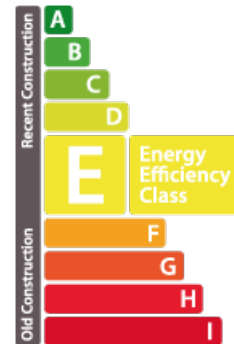

DESCRIPTION DU BIEN

A découvrirContactez nous au 621 146 699Venez découvrir cet appartement d'environ 65 m2 dans une petite copropriété située sur Esch-sur-Alzette, proche des commodités et des axes routiers.Le bien est composé de 2 chambres, une cuisine équipée, une salle de douche et une cave.N'hésitez pas à nous contacter pour organiser une visite sur place, nous nous rendons disponibles pour vous accompagner dans votre projet de vie. omalek@laforet.lu621 146 699

PASSEPORT ÉNERGÉTIQUE

Classe de performance énergétique

CARACTÉRISTIQUES

Nombre de pièces : -
Nb. de chambre(s) : 2
Surface : 65m²
Nb. de sdb : -
Cuisine équipée : Non

Classe d'isolation thermique

✓ Laforêt