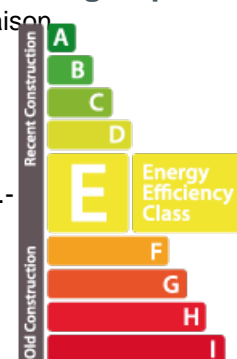

DESCRIPTION DU BIEN

----- SOUS COMPROMIS -----Laforêt Bascharage Maxime SANTERRE (+352) 621 195 501, a le plaisir de vous proposer EN EXCLUSIVITE à la vente une jolie maison individuelle de caractère de 150 m² de surface totale , située dans un coin tranquille sur la commune de GANDRANGE (FR). Cette maison authentique construite avec des matériaux de qualité bénéficie d'un fort potentiel : En effet, à seulement deux pas des écoles et autres commodités, mais également bien située entre Metz et le Luxembourg, vous profiterez d'un environnement calme dans une rue peu passante. Au RDC vous trouverez :- 2 grandes pièces spacieuses pouvant être aménagées en chambres, salle de jeux ou également en studio indépendant (parfait pour un adolescent par exemple).- grand double garage avec porte motorisée avec télécommande, accueillant une multitude d'étagères, un espace de rangement, un établi de bricolage et un accès au jardin sur l'arrière. A l'étage vous trouverez :-3 chambres -1 salle de bain-1 cuisine ave...

CARACTÉRISTIQUES

Nombre de pièces : -
Nb. de chambre(s) : 5
Surface : 150m²
Nb. de sdb : 1
Cuisine équipée : Non

PASSEPORT ÉNERGÉTIQUE

Classe de performance énergétique

Classe d'émissions de CO2

✓ Laforêt

📍 Zare ilot ouest L-4384