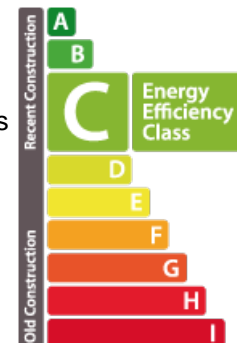

DESCRIPTION DU BIEN

VISITE VIRTUELLE DISPONIBLE (lire l'annonce) LAFORÊT EXPERTS *** 22 ans d'expérience à votre service *** a le plaisir de vous présenter en EXCLUSIVITÉ cet objet rare au Grand-Duché : Bungalow indépendant de plain-pied entièrement remis à neuf en 2018-2019 avec de splendides prestations, telles que : triples vitrages solaires, volets intégrés électriques, chauffage au sol par pompe à chaleur, isolation thermique renforcée aux murs et sous toiture. L'environnement est splendide au sein de la nature, propice aux ballades en famille. La maison, érigée sur un grand terrain de 24 ares se décline ainsi : Entrée, cuisine très lumineuse entièrement équipée ouverte sur la salle à manger et le séjour bénéficiant d'une vue admirable sur le jardin et la forêt. Un escalier mène à un vaste espace loisirs ou détente. La maison offre également une salle de douche et wc, 3 chambres à coucher dont la chambre parentale avec sa salle de douche privative et son wc ainsi qu'une chaufferie – buanderie. Pour vos vé...

PASSEPORT ÉNERGÉTIQUE

Classe de performance énergétique

CARACTÉRISTIQUES

Nombre de pièces : -
Nb. de chambre(s) : 3
Surface : 160m²
Nb. de sdb : -
Cuisine équipée : Oui

Classe d'isolation thermique

Classe d'émissions de CO2