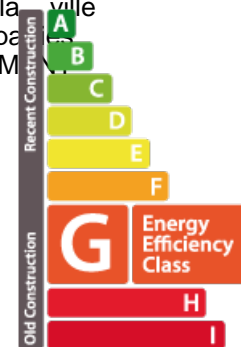

CARACTÉRISTIQUES

Nombre de pièces : 3
Nb. de chambre(s) : -
Surface : 33m²
Nb. de sdb : -
Cuisine équipée : Non

PASSEPORT ÉNERGÉTIQUE

Classe de performance énergétique

Classe d'émissions de CO2

✓ Laforêt

📍 Zare ilot ouest L-4384