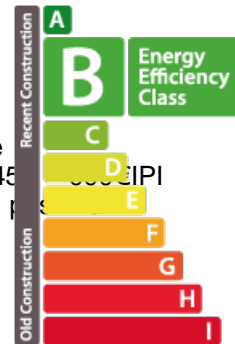

DESCRIPTION DU BIEN

Easyhouse vous propose en exclusivité une maison à Athus d'environ 165m² habitables. C'est une maison de 2014 encore avec garantie et proche des commerces ainsi que école primaire, crèche, boulangerie, gare de rodange etc. Elle se compose ainsi: Rezz-de-chaussée: garage, hall d'entrée, wc, cuisine équipée, salon/salle à manger. Avec accès directement au jardin et au deuxième garage qui se trouve juste derrière. Premier étage: Une chambre avec salle de douche, encore 2 chambres, une salle de bain et un Wc. Deuxième étage: Une grande chambre, très spacieuse avec possibilité de faire une salle de bain. Pour terminé, un jardin commun vient s'ajouter à cette belle maison. PEB : B RC : 950€ Prix proposé: 455 000€
515217 ritaeasyhouselux@gmail.com Pour tout renseignements n'hésitez pas m'appeler au +352691941079

PASSEPORT ÉNERGÉTIQUE

Classe de performance énergétique

CARACTÉRISTIQUES

- Nombre de pièces : 5
- Nb. de chambre(s) : 4
- Surface : 165m²
- Nb. de sdb : 1
- Cuisine équipée : Non

✓ **Laforet**

 **Zare ilot ouest L-4384**