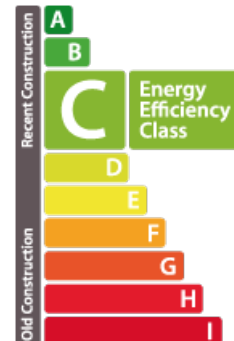

DESCRIPTION DU BIEN

----- Baisse de prix----- Laforêt Pétange vous présente en exclusivité cette jolie maison 3 façades à Longwy. Elle est composée au rez-de-chaussée de : - Grand Hall d'entrée - Living avec salle à manger - Cuisine équipé séparée- Salle de douche avec wc 1er étage :- 2 grandes chambres - 2 chambres moyennes - Salle de douche avec wc - Hall de nuit Avec ceci vous avez une cave qui donne un accès direct au jardin et par la même occasions au garage qui se trouve juste à côté. Le tout équipé d'un portail à l'entrée de la maison. Pour toutes informations supplémentaires n'hésitez pas à nous contacter. Sonia Reis 00 352 691 774 851

PASSEPORT ÉNERGÉTIQUE

Classe de performance énergétique

CARACTÉRISTIQUES

Nombre de pièces : -
Nb. de chambre(s) : 4
Surface : 106m²
Nb. de sdb : 2
Cuisine équipée : Non

✓ Laforêt

📍 Zare ilot ouest L-4384

📞 26 17 66 11