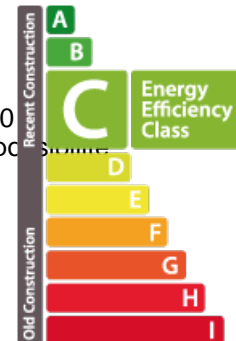

## DESCRIPTION DU BIEN

Easy House à Pétange vous propose une maison de maître! Située dans le village de Signeux, commune de Musson. Proche de toutes les commodités!! Idéale pour grande famille, profession libérale.Elle se compose ainsi: RDC - Cuisine équipée - Salle à manger - Salon - Buanderie équipée (armoires intégrée) - WC séparé - Un atelier ou chambre - Bureau fait sur mesure ????À l'étage : - Un hall de nuit - 4 chambres - Dressing aménagé - Une salle de douche - WC séparéAu deuxième étage: -Un hall de nuit -Une grande suite parentale (+/- 45 m2) -Avec salle de douche séparée par un dressing -2 chambres de 16 m2 et 20 m2 - WC séparéPour compléter ce bien, vous trouverez aussi 4 caves ( possibilité de transformée en appartement)Une piscine chauffée ainsi que une terrasse de 120 m2 orienté en plein sud. Un garage avec emplacement de parking devant et une deuxième entrée!! En plus un terrain de 11 ares pour cette belle maison ...

## PASSEPORT ÉNERGÉTIQUE

### Classe de performance énergétique