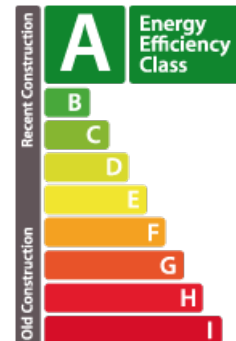

DESCRIPTION DU BIEN

A vendre nouvelle construction a Bouigny a 30 minutes d'Esch-sur-Alzette
Terrain + maison 299.000 Euros Construction en cours et prévu pour Juin 2024
Terrain de 6.20 ares (exposition sud) Maison 120m2 habitables Possibilité de
choisir les finitions intérieurs Frais de notaire 3% Contactez moi au 00352
691774851 pour plus d'information

PASSEPORT ÉNERGÉTIQUE

Classe de performance énergétique

CARACTÉRISTIQUES

Nombre de pièces : 5
Nb. de chambre(s) : 3
Surface : 120m²
Nb. de sdb : -
Cuisine équipée : Non

Classe d'émissions de CO2

✓ Laforêt

📍 Zare ilot ouest L-4384