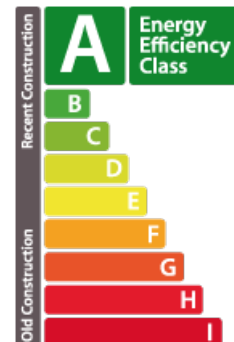

CARACTÉRISTIQUES

Nombre de pièces : 7
Nb. de chambre(s) : 4
Surface : 200m²
Nb. de sdb : 2
Cuisine équipée : Oui

PASSEPORT ÉNERGÉTIQUE

Classe de performance énergétique

Classe d'émissions de CO₂

B

✓ Laforêt